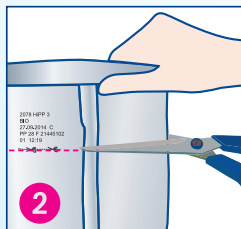

## Použitie dózy na dojčenské mlieko HiPP Combiotik®

Pred prvým použitím dózy na mlieko umyte  
(nedávajte ju do umývačky riadu).

1 Vyberte vrecko z krabice.

2 Odstrihnite horný okraj vrecka podľa línie symbolu.

3 Pripravte si dózu na dojčenské mlieko.

4 Vrecko s mliekom vložte do dózy a uzavrite pomocou lepiacej pásky.

5 Upevnite stierku, ktorá slúži pre zarovnanie odmerky a presné dávkovanie.

6 Umiestnite odmerku na vnútornej strane viečka.